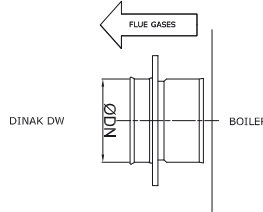

DW 316L/304

ØDN	Ø250		Ø300	
	CODE	£	CODE	£
98 - 102				
108 - 112				
118 - 122				
123 - 127				
128 - 132				
133 - 137				
138 - 142				
148 - 152				
158 - 162				
173 - 177				
178 - 182				
198 - 202	039FE2100SW	85.40		
248 - 252	039F25100SW	56.93	039FF4100SW	116.49
298 - 302	039FN4100SW	116.49	039F30100SW	77.66

ØB	Ø100*		Ø130		Ø150		Ø180		Ø200		Ø250		Ø300	
ØA	CODE	£	CODE	£	CODE	£	CODE	£	CODE	£	CODE	£	CODE	£
100	030110100DW	54.44												
130			030113100DW	50.77										
150					030115100DW	53.92								
180							030118100DW	60.22						
200									030120100DW	71.34				
250											030125100DW	88.77		
300													030130100DW	110.99

* Joint included